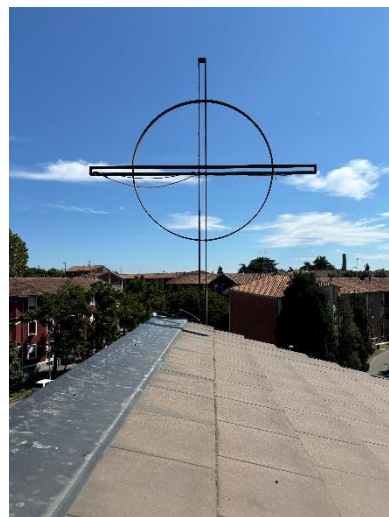

# BENEDIZIONI DI NATALE 2024

Carissimi, carissime,

con grande gioia inizio anche quest'anno il giro delle **benedizioni di Natale**, pronto a raccogliere gioie e dolori dalle nostre vie per portarle a Gesù. La foto qui a lato l'ho scattata mentre ero sul tetto, per assistere al cambio del lucernario sopra l'altare della nostra Chiesa di S. Anna. Mi piace molto: la croce stagliata sull'azzurro del cielo. L'amore crocifisso del Maestro è Via per il Paradiso: Verità della nostra Vita. Mi piace poi, questa foto, perché la croce sembra ricordare un occhio che veglia sul quartiere, di cui si intravedono le case. Passando per le case, verrò a portare questo sguardo di benevolenza: dolce balsamo per le ferite che la vita talvolta non ci risparmia; olio di letizia per festeggiare quanto accende il nostro cuore di entusiasmo.

Il passaggio fra le case è anche occasione, per molti, di **contribuire alla vita della Parrocchia**. Nel 2023 abbiamo rifatto il tetto della Parrocchia. Nel 2024 abbiamo sostituito il lucernario sopra l'altare e installato il montascale in Parrocchia per abbattere – finalmente! – le barriere architettoniche e rendere gli spazi della comunità cristiana accessibili a chiunque. Avremo ora da mettere mano al riscaldamento, il cui impianto risulta obsoleto e ammalorato dall'utilizzo. Anche il Teatro ha bisogno di qualche opera di manutenzione per adeguare continuamente l'impiantistica alle norme. Grazie a tutti coloro che riusciranno a darci una mano.